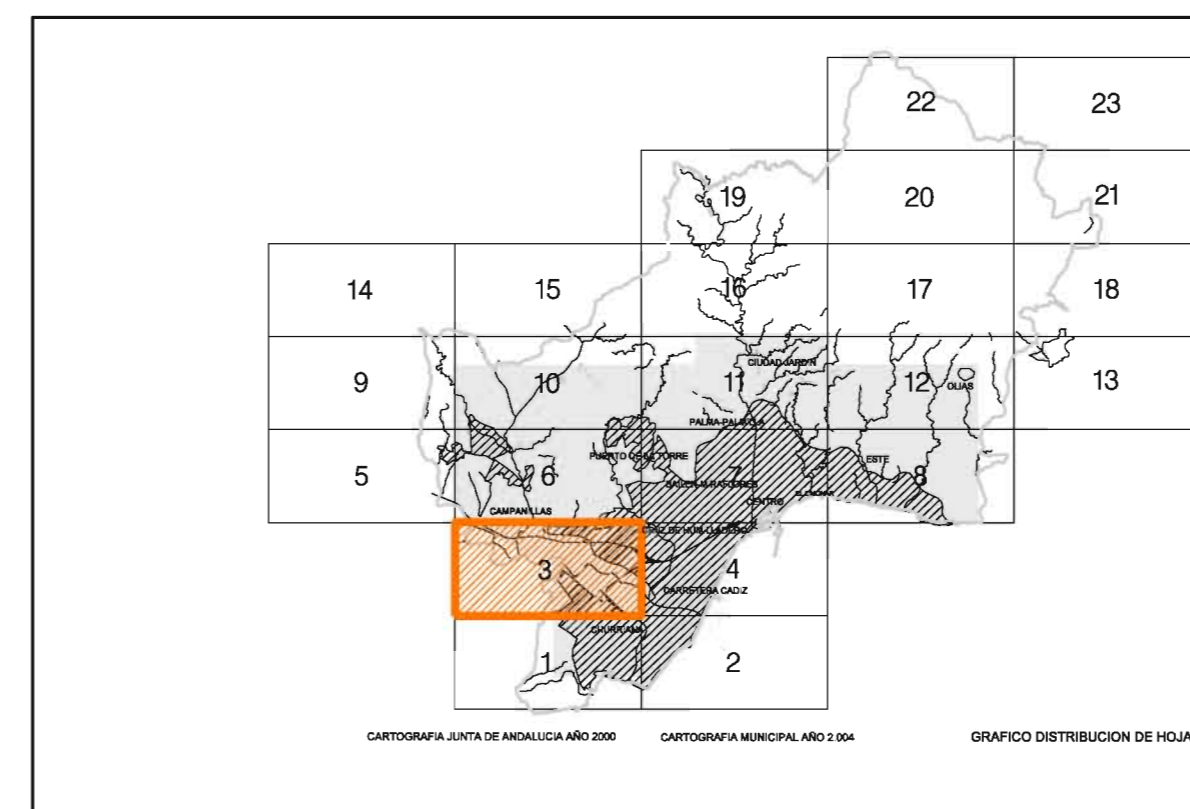

ZONA EN LA QUE EL TERRENO VULNERA LA SERVIDUMBRE AERONAUTICA

Ayuntamiento de Málaga

Aprobación Definitiva Documento de Subsanción de Deficiencias Corregido

PLAN GENERAL DE ORDENACIÓN URBANÍSTICA

Planos de Información

PLANO	FECHA	1.5
Afecciones y Protecciones	JULIO 2011	
1.5.6.1 Servidumbres Aeronáuticas Suelo Urbano y Urbanizable	ESCALA	HOJA
	1 / 10.000	3/23

REDACCIÓN

gerencia municipal de urbanismo, obras e infraestructuras